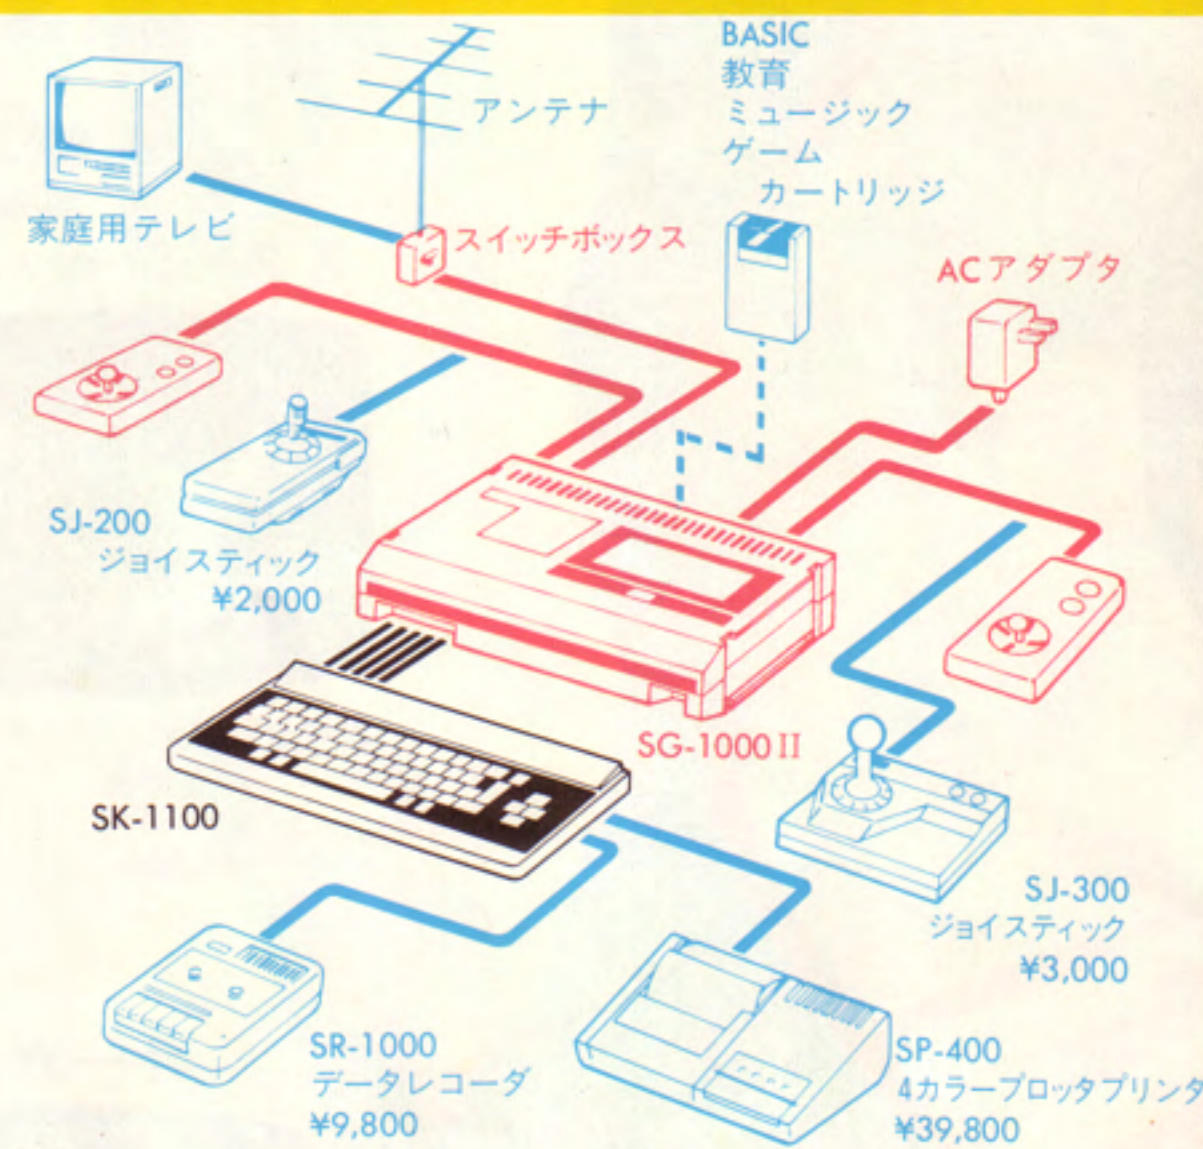

(セガ・パソコンSG-3000シリーズのベーシック・カートリッジは、当機種にはご使用になれませんのでご注意ください。)

Music

パソコンでソングライター気分!

ミュージック・カートリッジ (¥12,000) を使うと、画面の楽譜を見ながら作曲がオテモノに。また、ヒット曲の楽譜をそのままインプットすれば、あのメロディーが。3重和音のコンピュータサウンド機能、2.5オクターブの音色の美しさも注目もの。

(セガ・パソコンSG-3000シリーズのミュージック・カートリッジ (E-101)は、当機種にはご使用になれませんのでご注意ください。)

Study

パソコンがマイ家庭教師!

学習カートリッジ・シリーズ (¥3,600) を差し込めば、パソコンがキミの家庭教師。ゲーム感覚で楽しく学べて苦手な科目もラクラク。小学生から中・高校生まで幅広く科目もいろいろ。内容も文部省指導要領をもとにプログラミングされているので安心というもの。これで、毎日の予習・復習バッチリ、テストも満点。

Tape Soft

パソコンがデータ・ベース

個人用住所録が作れる“アドレス”や音楽愛好家向“ミュージック・ファイル”が近日発売。

(テープ・ソフトを楽しむためには、データレコーダ(SR-1000)が必要です。なお、テープ・ソフトを使われる時は、ベーシックのレベル及びプログラムのメモリーサイズをお確かめください。)

SK-1100 ソフトカートリッジ・リスト (学習・ゲームカートリッジはSG-3000シリーズと共用です。)

品名	商品番号	小売標準価格
BASIC II B (ROM32KB RAM 3KB)	B-21	¥7,000
SK-1100専用 SK III (ROM32KB RAM 3KB)	B-41	¥15,000
中学必修英語 (中学1年生用)	E-103	¥3,800
中学必修英作文 (中学1年生用)	E-104	¥3,800
中学必修英文法 (中学1年生用)	E-105	¥3,800
中学必修英語 (中学2年生用)	E-110	¥3,800
中学必修英作文 (中学2年生用)	E-111	¥3,800
中学必修英文法 (中学2年生用)	E-112	¥3,800
ゲーム・ソフト カートリッジ		¥3,800~¥4,300 好評発売中

*このカタログの内容は予告なしに、デザイン、仕様などを変更することがあります。またカタログは印刷のため商品の色と多少異なる場合があります。

ニューメディア時代のホーム・コンピュータ

SG-1000 II

SG-1000 IIは、発展性のあるテレビゲーム機です。セガ・キーボードSK-1100を接続すれば、パソコンに。また、プリンタ、データレコーダなど周辺機器も使えます。まさに、ニューメディア時代のホーム・コンピュータなのです。

<SK-1100仕様>

キーボード	メインキーボード JIS 準拠配列 48ファンクションキー、コントロールキー 4カーソルコントロールキー、画面切替キー (BASICカートリッジ挿入時)
インターフェイス	プリンタインターフェイス (SP-400専用) カセットインターフェイス FSK方式 1200ボー (BASICカートリッジ挿入時)
サイズ	340(W) x 160(D) x 42(H)mm

<SK-1100 BASICレベルII、III使用時>

編集機能	上下左右独立カーソル、コントロールキー、ホーム、クリア、挿入、削除 コントロールキーでスクリーンエディット可能
表示能力	テキスト画面 38文字x24行 6x8マトリックスで設定可能 グラフィック画面 256x192ドット8x8マトリックスで設定可能 (ユーザーがキャラクターを作ることができます) カラー 16色 (透明色を含む) 文字種類 英字(大、小)、数字、英記号、カタカナ、カナ記号 セミグラフィック記号
サウンド	3チャンネル+ノイズ 独立した音階を組み合わせて3重和音可
定数	10進数 9.999999999E-99~9.999999999E+99 16進数 &H8000~&H7FFF
演算	算術演算、比較演算、関数、有効桁数11桁
行番号	1~65535行番号まで使用可
コマンド	LIST, LLIST, SAVE, VERIFY, LOAD, RUN, CONT NEW, DELETE, AUTO, RENUM
ステートメント	REM, STOP, END, LET, PRINT, LPRINT, INPUT, READ, DATA, RESTORE, DIM, ERASE, DEF FN, GOTO, GOSUB, RETURN, ON~GOTO, ON~GOSUB, FOR~TO~STEP~, NEXT, IF~THEN, GOSUB, CLS, SCREEN, COLOR, PATTERN, CURSOR, POSITION, PSET, PRESET, LINE, BLINE, CIRCLE, BCIRCLE, PAINT, SPRITE, MAG, SOUND, BEEP, HCOPY, CALL, POKE, OUT, VPOKE
関数	ABS, RND, SIN, COS, TAN, ASN, ACS, ATN, LGT, LOG, LTW, EXP, RAD, DEG, PI, SQR, INT, SGN, ASC, LEN, VAL, CHR$, HEX$, INKEY$, LEFT$, RIGHT$, MID$, STR$, TIME$, PEEK, INP, FRE, SPC, TAB, STICK, STRIG, VPEEK
コントロール機能	コントロールキーにより制御及びプログラム上で使用可
時計機能	内蔵

ステートメントの一部にはレベルIIで使えないものがあります。

お求めは全国の家電量販店、マイコンショップ、カメラ店、有名デパート玩具売場、玩具店まで。
SPC-84008 © SEGA 1984

つなげれば ホームパソコン

「ボクも、ゲームはしたいし、パソコンも習いたいし、パパにお願ひしてセガのを買ってもらおうと思ひました。」
と自慢していました。
「ボクのセガ・テレビゲームは、キーボードにつなげば、パソコンになるんだぞ。」
今日、クラスのサトー君が、
O月X日(くもりのちはれ)