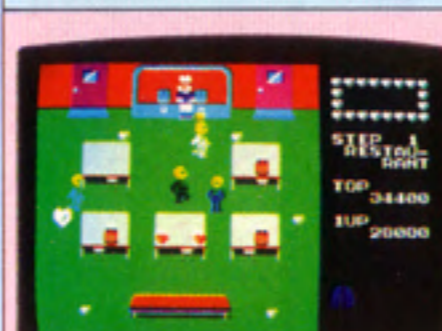

**コナミの
新入社員とおるくん**
さて、とおる君は彼女とデートできるかな!?
(1~2人用)パターン数:5
G-1041 ¥4,300
©KONAMI 1984