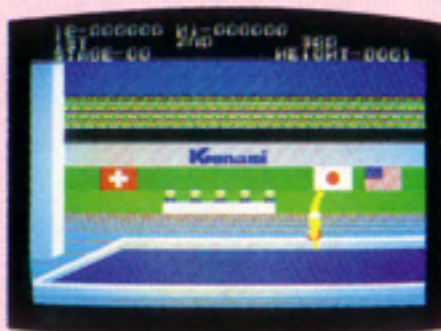

**サファリレース**  
大草原。灼熱のサファリに展開するレースゲーム。  
(1人用)  
G-1032 ¥4,300

**ザクソン**  
最終人工頭脳兵器ゼクトロンを壊滅せよ！  
(1人用)  
G-1038 ¥4,300

**スタージャッカー**  
新感覚のスペース・アタックゲームの決定版！  
(1~2人用)  
G-1010 ¥4,300

**スター・フォース**  
壮絶なスペース・シューティングゲーム。  
(1人用)  
G-1043 ¥4,300  
©TEIKAN