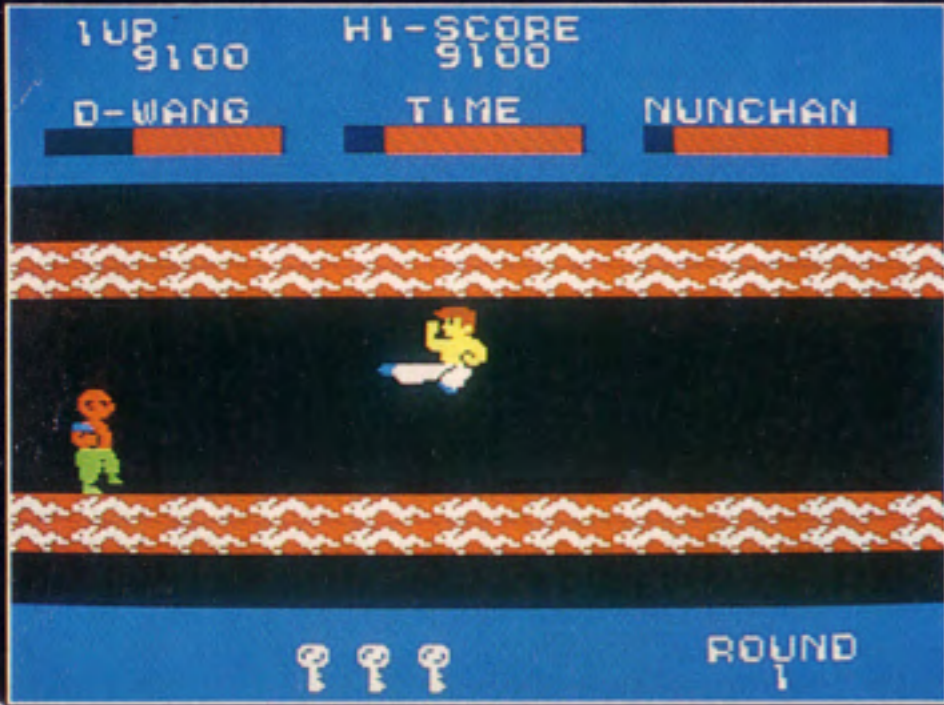

SC-3000 シリーズ
SG-1000 シリーズ **共用**

このセガ マイカードは
カードキャッチャが必要です。

SEGA
MY
CARD

SEGA MY CARD

Game Card For SC-3000 or SG-1000 Series

1人~2人用

ドラゴン-ワン™

暗い塔には、愛するキョーコがいる。ドラゴン-ワンの心殺の飛び蹴りが悪漢の体をえぐる！壮絶なカンフー世界の始まりだ！！

ドラゴン-ワン™

このセガ マイカードは
カードキャッチャを接続すれば、次のビデオゲーム機に使用できます。

SEGA® SC-3000シリーズ・SG-1000シリーズ

ツクダオリジナル オセロマルチビジョンシリーズ

PIONEER® TV VIDEO GAME PACK SD-G5

パッケージのイラストとゲーム画面と異なる場合があります パイオニア製では一人専用です

★★★★

DRAGON-WANG
ORIGINAL GAME: © SEGA 1985